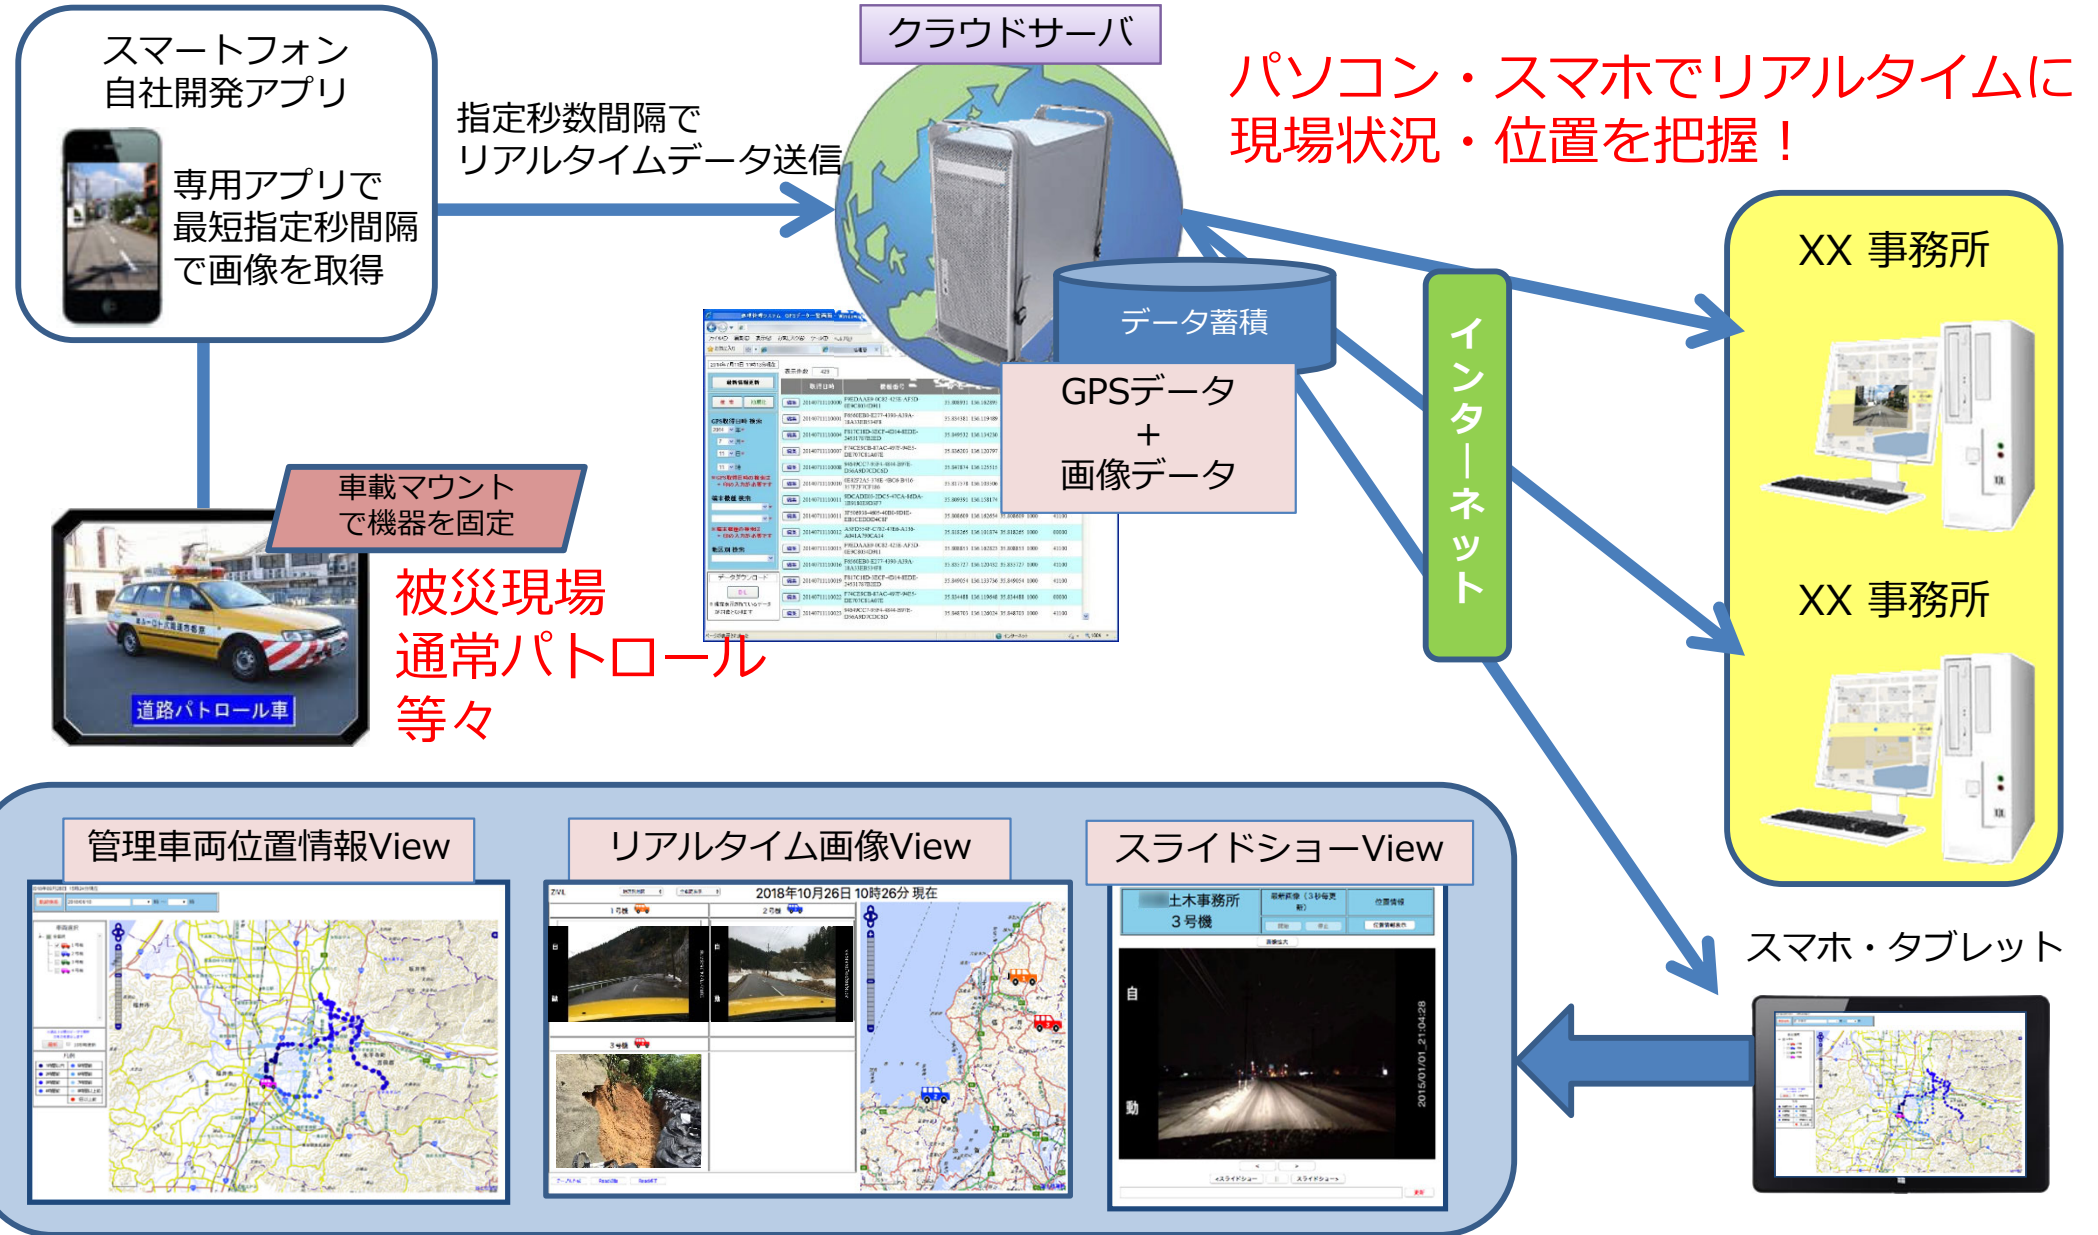

「いちはや」システム

自治体で稼働中！

お問い合わせ

ジビル調査設計株式会社 <https://www.zivil.co.jp>

担当：小西 konishi@zivil.co.jp

〒910-0001 福井県福井市大願寺 2 - 5 - 1 8 TEL : 0776-23-7155